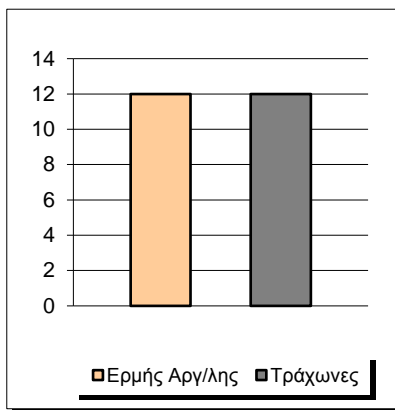

Starters - Subs ratio

Fastbreak Pts

Turnover Pts

Second Chance Pts

NOTES

2'56" πριν το τέλος του 1ου δεκαλέπτου ο Μαρής τραυματίστηκε και αποχώρησε.

GRAPHIC STATS
SCORE EVOLUTION

SCORE DIFFERENCE

LARGEST SCORING RUN

LARGEST LEAD