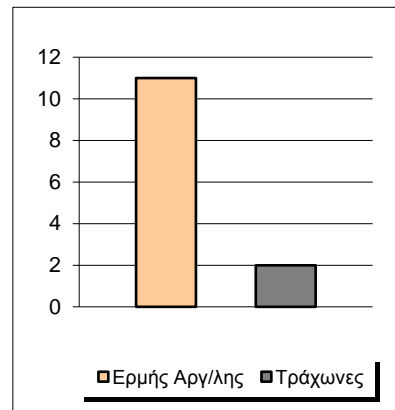

Starters - Subs ratio

Fastbreak Pts

Turnover Pts

Second Chance Pts

NOTES

2'56" πριν το τέλος του 1ου δεκαλέπτου ο Μαρής τραυματίστηκε και αποχώρησε.

GRAPHIC STATS
SCORE EVOLUTION

SCORE DIFFERENCE

LARGEST SCORING RUN

LARGEST LEAD