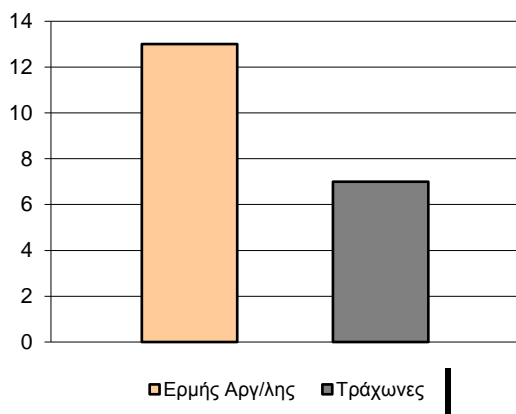

Starters - Subs ratio

Fastbreak Pts

Turnover Pts

Second Chance Pts

NOTES

2'56" πριν το τέλος του 1ου δεκαλέπτου ο Μαρής τραυματίστηκε και αποχώρησε.

GRAPHIC STATS
SCORE EVOLUTION

SCORE DIFFERENCE

LARGEST SCORING RUN

LARGEST LEAD