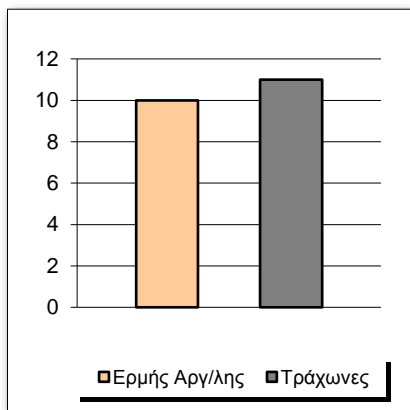

Starters - Subs ratio

Fastbreak Pts

Turnover Pts

Second Chance Pts

NOTES

2'56" πριν το τέλος του 1ου δεκαλέπτου ο Μαρής τραυματίστηκε και αποχώρησε.

GRAPHIC STATS
SCORE EVOLUTION

SCORE DIFFERENCE

LARGEST SCORING RUN

LARGEST LEAD