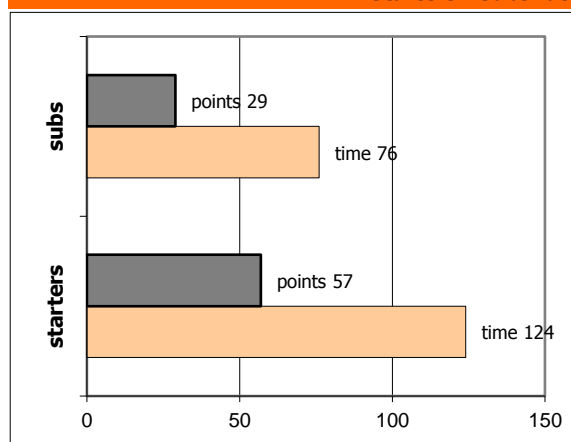

Τράχωνες **62 - 86** Ερμής Αργ/λης

71%	17 / 24	FT	20 / 30	67%
44%	15 / 34	2FG	27 / 46	59%
21%	5 / 24	3FG	4 / 13	31%
29	23 - 6	Rb	32 - 10	42
	20	Tu	22	

Referees: Αναστασίου, Γεράνιος, Γεωργόπουλος

By Quarter	1	2	3	4
Τράχωνες	12	18	15	17
Ερμής Αργ/λης	20	23	23	20

End of Quarter	1	2	3	4
Τράχωνες	12	30	45	62
Ερμής Αργ/λης	20	43	66	86

Ερμής Αργ/λης

Coach: Π. Γκαναβίας, Σ. Μουσιδής

Fastbreaks: 5 / 8

#	Player	Time (min)	Pts	Ft	2Fg	3Fg	+/-	Rbs		As	St	Tu	Bl	Fouls		Eff
								de	of					dr	co	
4	Μαρής Ι.	1	0	0 / 0	0 / 0	0 / 0	0	0	0	0	0	0	0	0	0	0
5	Μπαλαμώτης Ι.	12	5	1 / 2	2 / 2	0 / 2	9	1	0	0	0	1	0	1	1	2
6	Καβαλαράκης Ν.	35	10	1 / 7	3 / 7	1 / 2	33	4	1	7	1	2	0	7	1	10
7	Σκόνδρας Π.	8	4	0 / 0	2 / 3	0 / 0	1	1	1	0	0	2	0	0	3	3
8	Ζέγγος Θ.	18	0	0 / 0	0 / 1	0 / 0	13	1	0	2	1	2	0	0	0	1
9	Παπαδάκης Θ.	4	4	0 / 0	2 / 2	0 / 0	-2	1	0	0	0	1	0	0	0	4
10	Φωτόπουλος Θ.	32	21	7 / 7	4 / 6	2 / 4	27	5	2	3	1	5	1	5	2	24
11	Ξυνογαλάς Π.	32	20	6 / 8	7 / 9	0 / 0	25	9	4	4	3	0	0	4	4	36
12	Πεφάνης Στ.	3	0	0 / 0	0 / 0	0 / 1	-2	0	0	0	0	0	0	0	1	-1
13	Ρετινιάς Δ.	25	11	1 / 2	5 / 10	0 / 1	18	8	2	1	1	0	1	3	2	17
14	Μαυραντζώτου Γ.	24	11	4 / 4	2 / 6	1 / 3	11	1	0	1	4	3	0	4	3	8
15	Δέδες Γ.	6	0	0 / 0	0 / 0	0 / 0	-3	0	0	0	0	3	0	0	1	-3
Team								1	0			3		2	0	
1st quarter			20	6 / 8	7 / 14	0 / 2		9	3	1	3	5	1	8	7	21
2nd quarter			23	2 / 4	9 / 12	1 / 3		8	1	7	3	7	0	3	4	28
3rd quarter			23	9 / 12	4 / 12	2 / 5		6	5	6	4	3	0	9	2	27
4th quarter			20	3 / 6	7 / 8	1 / 3		9	1	4	1	7	1	6	5	23
Final Stats		200	86	20 / 30	27 / 46	4 / 13	130	32	10	18	11	22	2	26	18	99
				67%	59%	31%			42							

Τράχωνες

#	Player	Pts	-	3s
4	Σάννης	6	-	2
5	Σουληνάρης Κ.	6	-	0
6	Αυλόγητος	3	-	1
7	Καφαριδής Γ.	14	-	0
8	Τζορμπατζιογλου Μ.	15	-	2
9	Κασιμάτης Ι.	6	-	0
10	Δάννα Ι.	0	-	0
11	Ρούσσος Μ.	5	-	0
	- Κούτρας Δ.	0	-	0
13	Σαρλάνης	3	-	0
14	Παπαδόπουλος Ι.	2	-	0
15	Πανούσης Κ.	2	-	0

Starters - Subs ratio