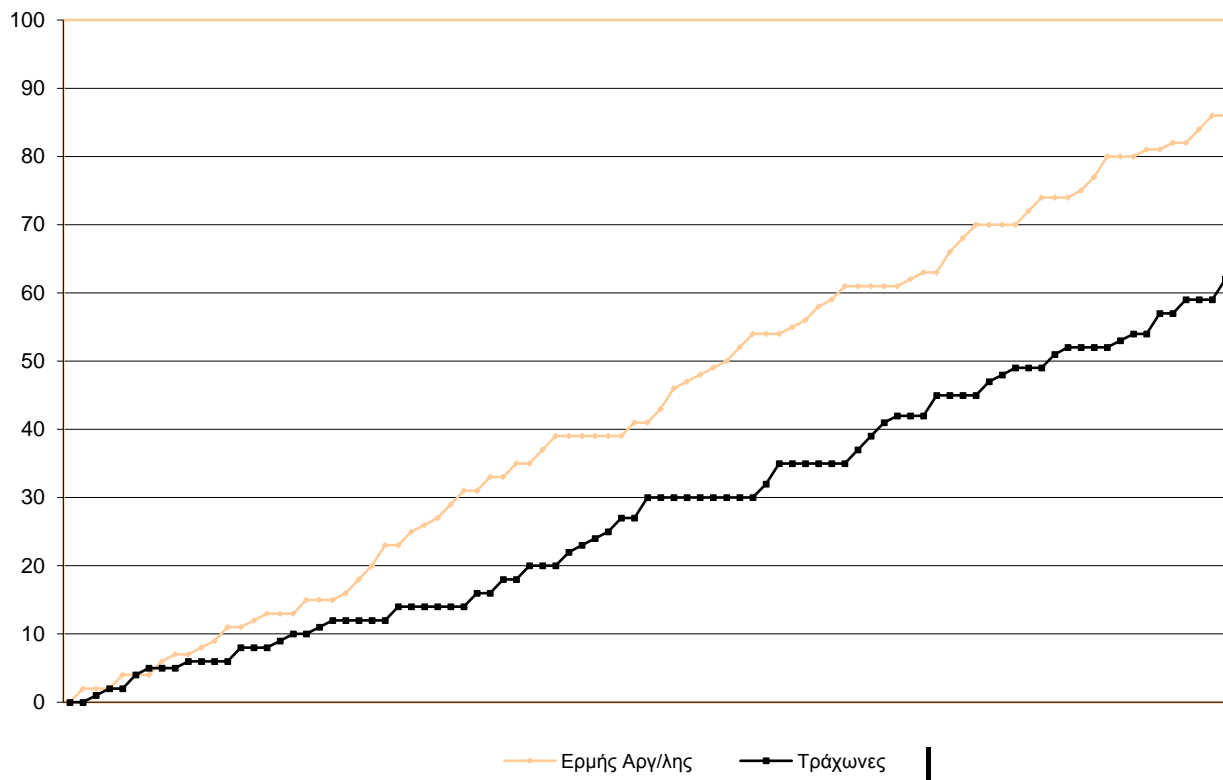

Starters - Subs ratio

Fastbreak Pts

Turnover Pts

Second Chance Pts

NOTES

2'56" πριν το τέλος του 1ου δεκαλέπτου ο Μαρής τραυματίστηκε και αποχώρησε.

GRAPHIC STATS
SCORE EVOLUTION

SCORE DIFFERENCE

LARGEST SCORING RUN

LARGEST LEAD