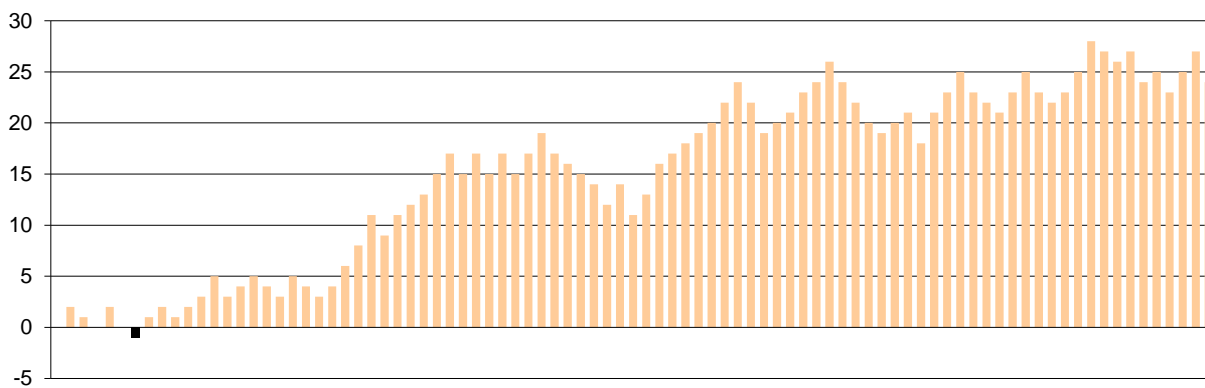

Starters - Subs ratio

Fastbreak Pts

Turnover Pts

Second Chance Pts

NOTES

2'56" πριν το τέλος του 1ου δεκαλέπτου ο Μαρής τραυματίστηκε και αποχώρησε.

GRAPHIC STATS
SCORE EVOLUTION

SCORE DIFFERENCE

LARGEST SCORING RUN

LARGEST LEAD